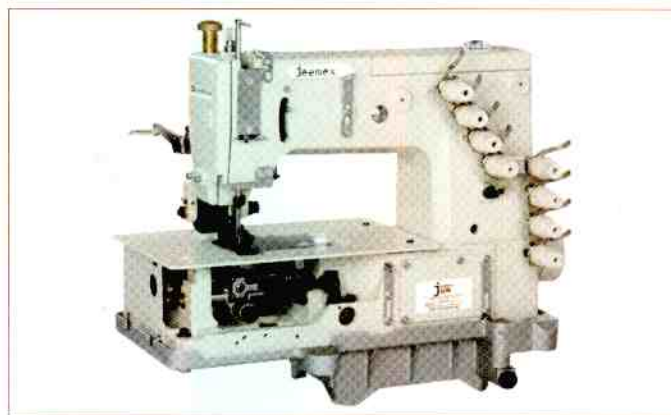

**GN-114D**

**SS-26-1** 手提式缝包机  
BAG CLOSER MACHINE

**HMC电机**

**JM-CZD-103** 自动磨刀裁剪机系列  
AUTO-SHARPING CUTTING MACHINE SERIES

**JM-RC-100**  
自动磨刀裁剪机系列  
AUTO-SHARPING CUTTING  
MACHINE SERIES

**台板机架** TABLE STAND

**JM-1404P** 四针双重环缝链式缝纫机  
4-NEEDLE FLAT-BED DOUBLE CHAIN STITCH SEWING MACHINE

**JM-1503** 3针两重环缝包边缝纫机  
3 NEEDLE FLATBED ,DOUBLE CHAIN STITCH MACHINE FOR LAP SEAR

**JM-781** 平头锁眼机系列  
LOCKSTITCH STRAIGHT BUTTON HOLING INDUSTRIAL SEWING MACHINE SERIES

**JM-373** 钉扣机  
BUTTON SEWING MACHINE

**JM-2200** 地毯包边机  
CARPET OVERLOCK SEWING MACHINE

**JM-2502** 地毯包边机  
CARPET OVERLOCK SEWING MACHINE

**JM-747 / 757 / 757H** 超高速包缝机系列  
SUPER HIGH SPEED OVERLOCK SEWING MACHINE

**JM-927/928** 链式曲碗机  
FEED-OFF-THE-ARM DOUBLE CHAIN STITCH MACHINE

**JM-808** 大白针扣机  
BUTTON ATTACHING MACHINE

**JM-842 / 845** 高速双针平缝机  
HIGH SPEED DOUBLE NEEDLE LOCKSTITCH MACHINE

**JM-500-01** 平台式绷缝机  
FLATBED INTERLOCK SEWING MACHINE