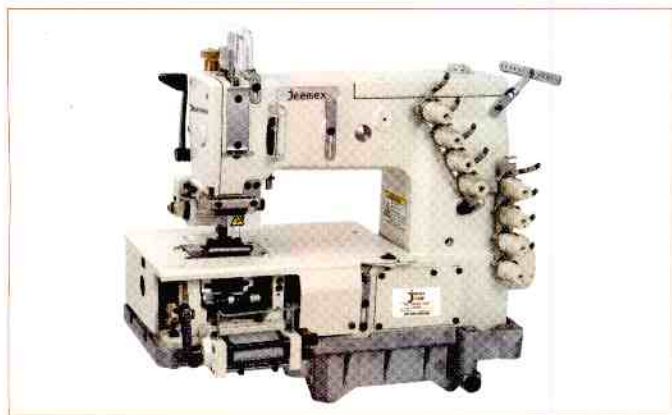

**GN-114D**

**SS-26-1** 手提式缝包机  
BAG CLOSER MACHINE

**HMC电机**

**JM-CZD-103** 自动磨刀裁剪机系列  
AUTO-SHARPING CUTTING MACHINE SERIES

**JM-RC-100**  
自动磨刀裁剪机系列  
AUTO-SHARPING CUTTING  
MACHINE SERIES

**台板机架** TABLE STAND

**JM-1404P** 四针双重环缝链式缝纫机  
4-NEEDLE FLAT-BED DOUBLE CHAIN STITCH SEWING MACHINE

**JM-1503** 3针两重环缝包边缝纫机  
3 NEEDLE FLATBED ,DOUBLE CHAIN STITCH MACHINE FOR LAP SEAR

**JM-781** 平头锁眼机系列  
LOCKSTITCH STRAIGHT BUTTON HOLING INDUSTRIAL SEWING MACHINE SERIES

**JM-927/928** 链式曲碗机  
FEED-OFF-THE-ARM DOUBLE CHAIN STITCH MACHINE

**JM-808** 大白针扣机  
BUTTON ATTACHING MACHINE

**JM-842 / 845** 高速双针平缝机  
HIGH SPEED DOUBLE NEEDLE LOCKSTITCH MACHINE

**JM-500-01** 平台式绷缝机  
FLATBED INTERLOCK SEWING MACHINE